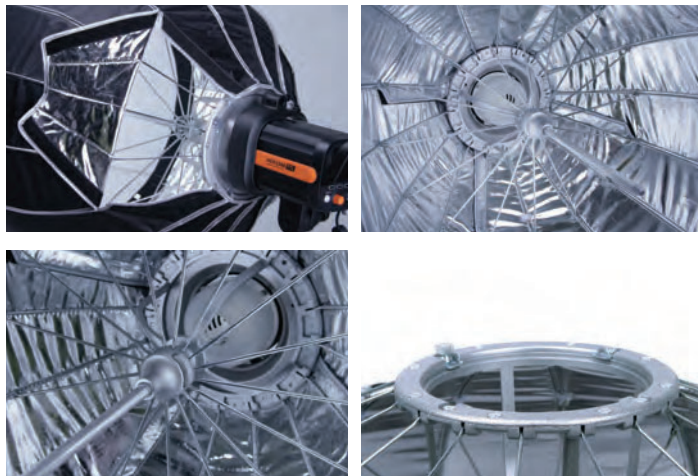

## Raja Quick-Folding Softbox

Rajaシリーズは傘のように開閉することにより、わずか数秒でセットアップ可能。持ち運びに優れ、収納も簡単に行うことができます。Phottix独自の耐熱素材を使用することにより、耐久性が高く頑丈な構造を実現。撮影の可能性を広げる新しいソフトボックスです。

### Phottix Rajaシリーズの特長

- ・頑丈な構造
- ・Phottix独自の耐熱素材を使用
- ・組み立てが簡単
- ・様々なサイズとスタイル
- ・他ブランド向けの交換可能なスピードリング
- ・キャリーバッグ付属

### Why Deep?

Deepソフトボックスはプロの写真家に愛されています。従来のソフトボックスよりもコントラストの強い指向性のある光を生成し、より均一な光源を実現します。

付属品  
 ・Bowensマウントスピードリングアダプター・ビューティディッシュ・インナーディフューザー・アウターディフューザー・グリッド・ケース・取扱説明書  
 ※Raja Quick-Folding Softbox 150cmのみグリッドは付属されておりません