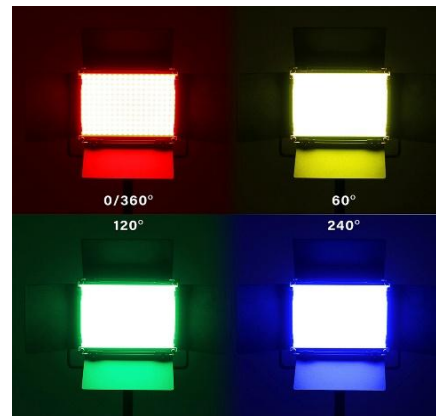

【RGB・広範囲な色温度・高演色】すべてがそろった万能ライト

■ 製品特長

RGBカラー 0-360° / 色温度2500K-8500K / CRI96+・TLCI98+ で写真撮影・動画撮影のあらゆるシーンで活躍できる万能ライトです。

ディフューザーパネルを通した1000Lux@1mの高質な柔らかい光は、人物撮影や商品撮影で力を発揮します。リモコンが付属しており、数値変更も簡単に操作可能。素材は耐久性のあるアルミニウムシェル仕様で、光のコントロール行うバードアも付属。

Twin Kit Setは本体2灯とライトスタンド2本が1つのキャリーバックに収納可能で、ロケ撮影やワンオペ撮影での持ち運びが多いカメラマンへおすすめの製品です。

■ 製品仕様

色相	RGBカラー 0-360°	色温度	2500K-8500K
最大輝度	1000lux @1m	最大出力	40W
演色評価数	CRI96+ / TLCI98+	AC/DCアダプター出力	AC100-240V/15V
対応バッテリー	NP-Fバッテリー ※バッテリー別売	バッテリー使用時間	NP-F970×2 約90分
寸法	274×64×259mm <発光面>217×141mm	重量	1128g
リモコン	2.4GHz ワイヤレスリモコン	リモコン電源	単四電池 2本

■製品画像

正面(バーンドア開放時)

正面(バーンドア収納時)

側面

裏面

コントロールパネル

リモコン

色相